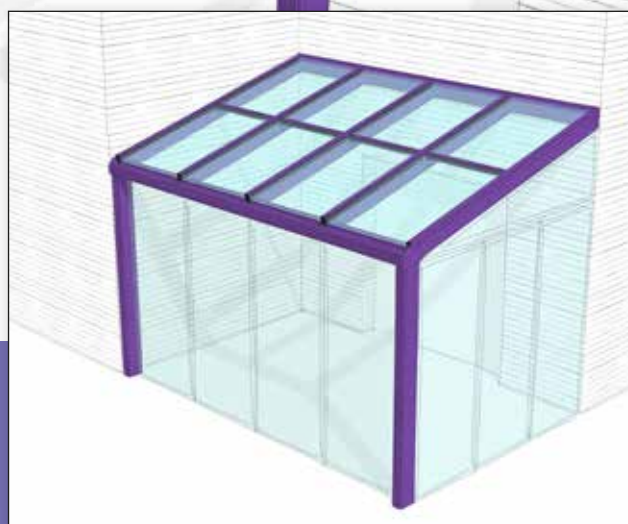

FRUBAU

FR2000+ / FR5000+

Copertura fissa
a taglio termico

FR2000+ / FR5000+

Sistema di copertura in alluminio a taglio termico per piccole, medie o grandi dimensioni per ambienti riscaldati, ideale come ampliamento della propria abitazione.

I modelli FR 2000+ / FR5000+ sono un sistema di copertura in alluminio a taglio termico con travi rivolti verso l'interno, trave-gronda portante con scarichi d'acqua incorporati nei pilastri di sostegno. La soluzione migliore per ampliare la propria casa, creando un angolo suggestivo e ricco di fascino. Un luogo intimo, rilassante e tranquillo, nel quale godersi la natura del proprio giardino, al riparo dagli sbalzi di temperatura, dalle intemperie e dai rumori fastidiosi.

Tutto l'anno e in ogni stagione, per il massimo relax e comfort abitativo. I giardini d'inverno Frubau, in quanto progettati con cura su misura, sono realizzabili in una gamma infinita di forme, stili, accessori e tendaggi, con un design snello e moderno.

Caratteristiche tecniche

- ✓ Profili in alluminio a taglio termico termo laccati
- ✓ Accessori e viteria in acciaio inossidabile
- ✓ Tamponatura con vetro doppia o tripla camera, pannelli coibentati in alluminio, spessori da 30-50 mm
- ✓ Pendenza da 5° a 22°
- ✓ Carico neve 150 kg/mq (in base alle dimensioni)