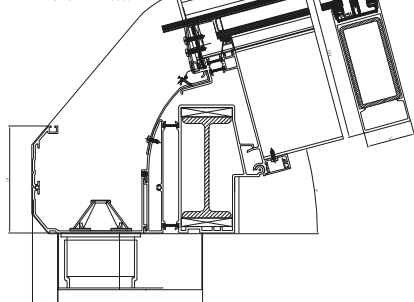

TRAVE - GRONDA FR5000+