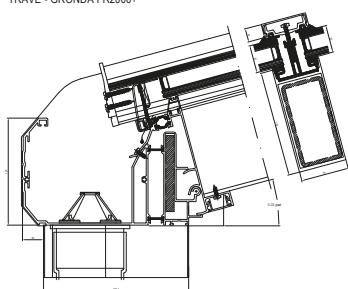

Sezioni verticali

TRAVE - GRONDA FR2000+