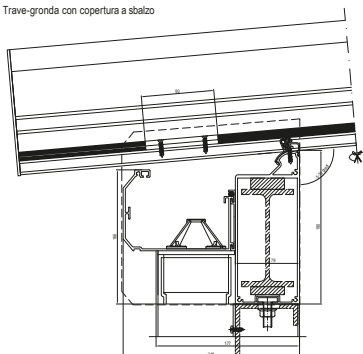

Caratteristiche tecniche

- ✓ Profili in alluminio termo laccati
- ✓ Accessori e viteria in acciaio inossidabile
- ✓ Tamponatura con vetro singolo o doppia camera, policarbonato alveolare, pannelli coibentati in alluminio, spessori da 10-32 mm
- ✓ Pendenza da 5° a 25°
- ✓ Carico neve 150 kg/mq (in base alle dimensioni)

Sezioni verticali

Trave-gronda standard

Trave-gronda con copertura a sbalzo

Sede principale Svizzera:

FRUBAU SA

Via San Michele 64
6987 Caslano (TI)
Tel. 0041 91 606 23 40
Fax 0041 91 606 20 20

info@frubau.ch
www.frubau.ch