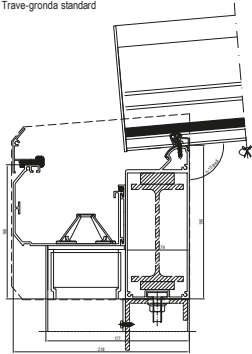

Sezioni verticali

Trave-gronda standard