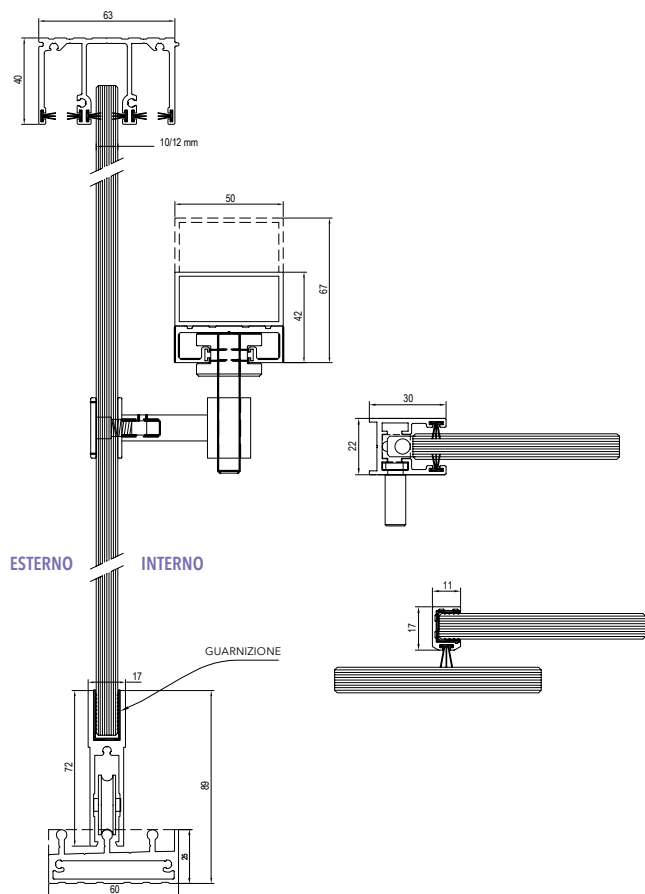

Vantaggi del prodotto

- ✓ Protezione da eventi atmosferici
- ✓ Movimentazione semplice e silenziosa
- ✓ Apertura max. 3/4
- ✓ Abbattimento termico (risparmio energetico)
- ✓ Abbattimento acustico

Caratteristiche tecniche

- ✓ Profili in alluminio termo laccati
- ✓ Accessori e viteria in acciaio inossidabile
- ✓ Tamponatura in vetro temperato spessore 10/12 mm
- ✓ Peso massimo per anta 100 kg
- ✓ Larghezza max. per anta 1000 mm, altezza max. 3200 mm
- ✓ Guida inferiore parzialmente incassabile
- ✓ Opzione profili verticali con spazzolino

Sezioni