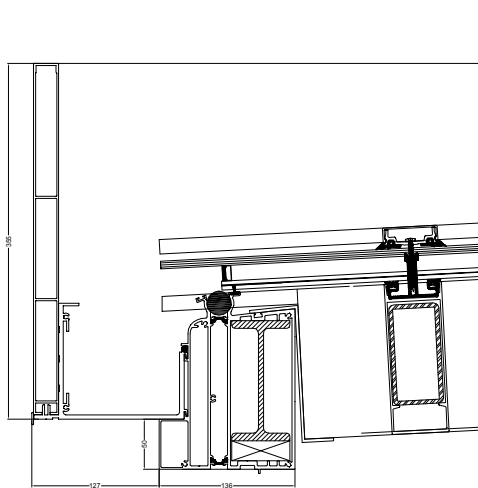

Sezioni verticali